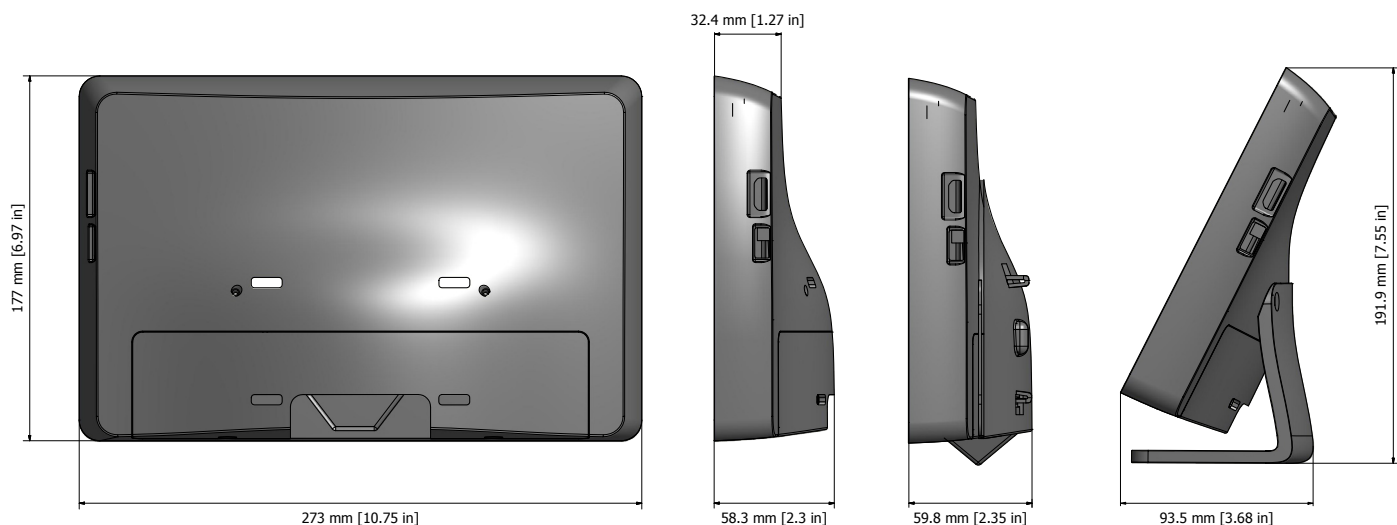

Spezifikationen