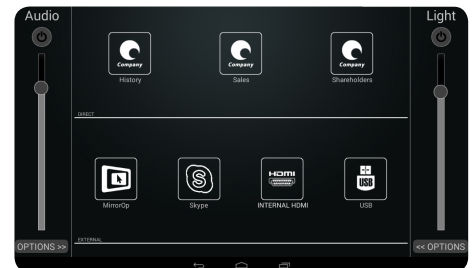

Presentation Display