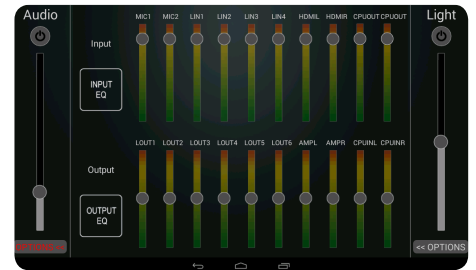

Take Control of your meeting room

Liviau R basiert auf einer komplett neuen Herangehensweise für die intelligente Audio- und Videosteuerung.

Eine einzelne Touchscreen basierte Einheit kombiniert mit äußerst intuitiv bedienbaren Steuerseiten lassen Sie komplexe Abläufe und Präsentationen einfach starten.

Liviau R ist einfach zu installieren, sieht hervorragend aus, ist energie- und absolut kosteneffizient im Vergleich zu anderen Steuerungssystemen auf dem Markt.

Audio Settings